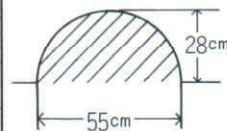

1. 小形、軽量により取扱いが容易です。しかも、独特な成形により能率よく軽快な作業ができます。
2. 回転時にフィルムの端部を支持するので補助者がいません。
3. フィルムの着脱が簡単容易にできます。
4. 風の強さにかかわらずフィルム被覆ができます。

◆仕様表

| 形式 | LMB-H-1 |
|------------|----------|
| 全長 | 122cm |
| 全幅 (バーの長さ) | 120cm |
| 全高 (バーの高さ) | 52.5cm |
| 重量 | 63kg |
| フィルム適用幅 | 95~120cm |
| 適用馬力 | 11~24ps |
| ブラウ爪 | 希望部品 |

畦の大きさ

◆平畦のマルチ作業

平畦部品を利用することにより上の写真のように平畦のフィルム被覆作業がきれいにできます。(フィルム最大幅100cm)

鋤柄農機株式会社

〒444 愛知県岡崎市矢作町字西林寺38
TEL (岡崎0564) 31-2107(代)
FAX (0564) 33-1171 (G2規格)

取扱店