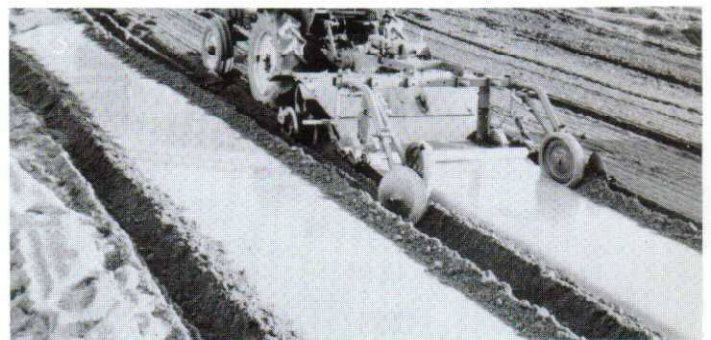

◆平畦のマルチ作業

平畦部品を利用することにより上の写真のように平畦のフィルム被覆作業がきれいにできます。(フィルム最大幅100cm)

鋤柄農機株式会社

〒444 愛知県岡崎市矢作町字西林寺38
TEL (岡崎0564) 31-2107(代)
FAX (0564) 33-1171 (G2規格)

取扱店