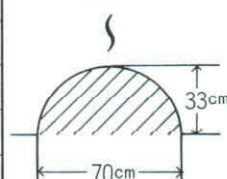

1. 小形、軽量により取扱いが容易です。しかも、独特な成形により能率よく軽快な作業ができます。
2. 回転時にフィルムの端部を支持するので補助者がいません。
3. フィルムの着脱が簡単容易にできます。
4. 風の強さにかかわらずフィルム被覆ができます。

◆仕様表

| 形式 | LMB-H-1 |
|------------|----------|
| 全長 | 122cm |
| 全幅 (バーの長さ) | 120cm |
| 全高 (バーの高さ) | 52.5cm |
| 重量 | 63kg |
| フィルム適用幅 | 95~120cm |
| 適用馬力 | 11~24ps |
| ブラウ爪 | 希望部品 |

畦の大きさ

◆平畦のマルチ作業

平畦部品を利用することにより上の写真のように平畦のフィルム被覆作業がきれいにできます。(フィルム最大幅100cm)

鋤柄農機株式会社

〒444 愛知県岡崎市矢作町字西林寺38
TEL (岡崎0564) 31-2107(代)
FAX (0564) 33-1171 (G2規格)

取扱店