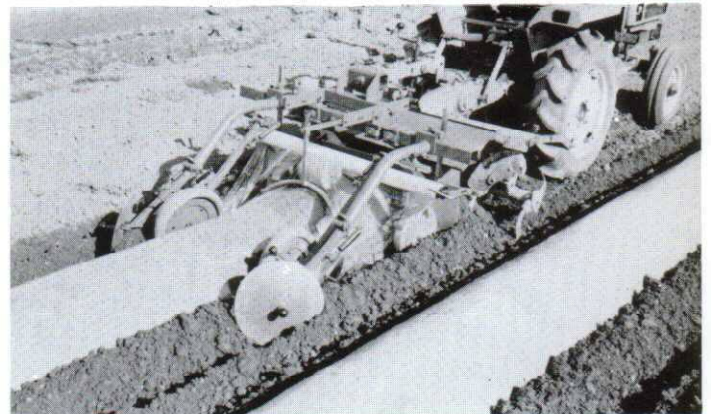

スキガテ式

汎用畦立マルチ

畦立と同時に優美なフィルム被覆作業!!

(実用新案登録済)

新商品

畦のフィルム被覆作業もスピーディーにこれさえあればらくらく作業できます。

▼ 作業状態

◆特長

1. 小形、軽量により取扱いが容易です。しかも、独特な成形により能率よく軽快な作業ができます。
2. 回転時にフィルムの端部を支持するので補助者がいません。
3. フィルムの着脱が簡単容易にできます。
4. 風の強さにかかわらずフィルム被覆ができます。

◆仕様表

| 形式 | LMB-H-1 |
|------------|----------|
| 全長 | 122cm |
| 全幅 (バーの長さ) | 120cm |
| 全高 (バーの高さ) | 52.5cm |
| 重量 | 63kg |
| フィルム適用幅 | 95~120cm |
| 適用馬力 | 11~24ps |
| ブラウ爪 | 希望部品 |